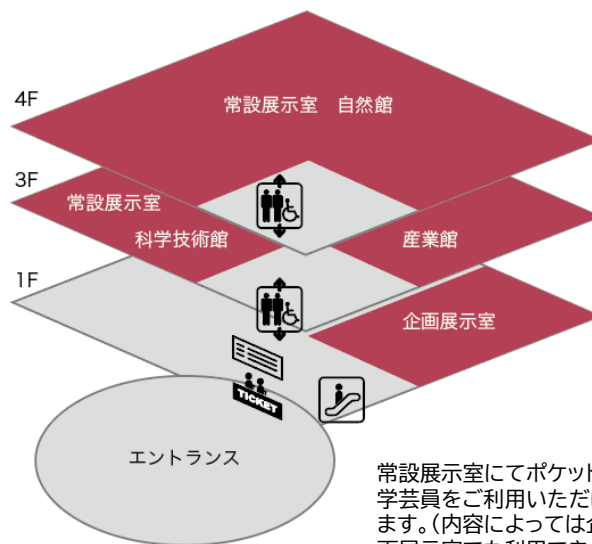

ダウンロードはこちら

公式サイトはこちら

ポケット学芸員

検索

<http://welcome.mapps.ne.jp/pocket>

【サービス運営】
早稲田システム開発株式会社

愛媛県総合科学博物館

常設展示室にてポケット学芸員をご利用いただけます。(内容によっては企画展示室でも利用することがあります。)

ミュージアム展示ガイド

ポケット学芸員

日本中のミュージアムをこのアプリひとつで歩けるように

ポケット学芸員とは

文字で、画像で、音声で、動画で…

あちこちのミュージアムで「あなた専用ガイド」になってくれる
便利な無料アプリです。

操作は簡単

番号を入力するだけ

施設のプロフィールが表示されます。展示を鑑賞するときは「ガイド」を選んで番号入力に進みます。

展示物に付されている番号を入力し、「決定」にタッチ

展示物の解説や画像などの情報が表示されます。音声や動画がある場合は、再生ボタンにタッチしてお楽しみください。

利用したい施設を選びます。現在地の近くの施設を探したり、施設の名前で検索したりできます。

「リスト」を選ぶと、展示物のリストが表示されます。「ダウンロード」を選ぶとその施設のデータがスマートフォンにダウンロードされますが、データは24時間後に消去されます。

展示物の名前を選ぶと、その情報を引き出せます。