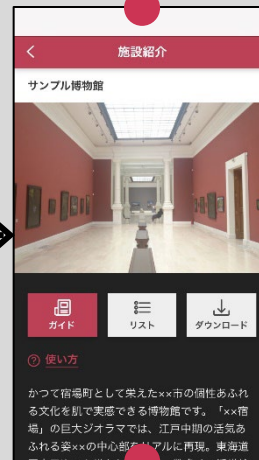

「ポケット学芸員」は、学芸員が展示物に付した解説文やナレーションを、あなたのスマートフォンで楽しむことができる無料のアプリです。

「ポケット学芸員」があれば、日本中のたくさんのミュージアムのガイドを利用できます。それは、たくさんの施設で「ポケット学芸員」が提供されているから。

「ポケット学芸員」は、そんな「ミュージアム好き」のためのアプリ。ミュージアム巡りのおともにも、ダウンロードしてみてください。

一覧でいくつかの施設が表示されたら、見たい施設を選びます。

施設のプロフィールが表示されます。展示を鑑賞するときは「ガイド」を選んで番号入力に進みます。

展示物に付されている番号を入力し、「決定」にタッチ

展示物の解説や画像などの情報が表示されます。音声や動画がある場合は、再生ボタンにタッチしてお楽しみください。

利用したい施設を選びます。現在地の近くの施設を探したり、施設の名前で検索したりできます。

「リスト」を選ぶと、展示物のリストが表示されます。「ダウンロード」を選ぶとその施設のデータがスマートフォンにダウンロードされますが、データは24時間後に消去されます。

展示物の名前を選ぶと、その情報を引き出せます。