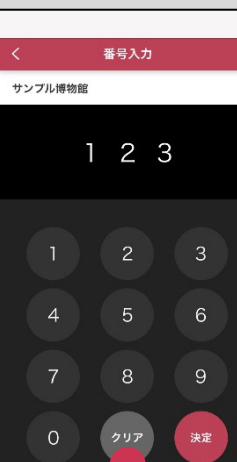

ミュージアム展示ガイド

ポケット学芸員

日本中のミュージアムをこのアプリひとつで歩けるように

ポケット学芸員とは

文字で、画像で、音声で、動画で…

あちこちのミュージアムで「あなた専用ガイド」になってくれる
便利な無料アプリです。

操作は簡単

番号を入力するだけ

「ポケット学芸員」は、学芸員が展示物に付した解説文やナレーションを、あなたのスマートフォンで楽しむことができる無料のアプリです。

「ポケット学芸員」があれば、日本中のたくさんのミュージアムのガイドを利用できます。それは、たくさんの施設で「ポケット学芸員」が提供されているから。

「ポケット学芸員」は、そんな「ミュージアム好き」のためのアプリ。ミュージアム巡りのおともにも、ダウンロードしてみてください。

一覧でいくつかの施設が表示されたら、見たい施設を選びます。

施設のプロフィールが表示されます。展示を鑑賞するときは「ガイド」を選んで番号入力に進みます。

展示物に付されている番号を入力し、「決定」にタッチ

展示物の解説や画像などの情報が表示されます。音声や動画がある場合は、再生ボタンにタッチしてお楽しみください。

利用したい施設を選びます。現在地の近くの施設を探したり、施設の名前で検索したりできます。

「リスト」を選ぶと、展示物のリストが表示されます。「ダウンロード」を選ぶとその施設のデータがスマートフォンにダウンロードされますが、データは24時間後に消去されます。