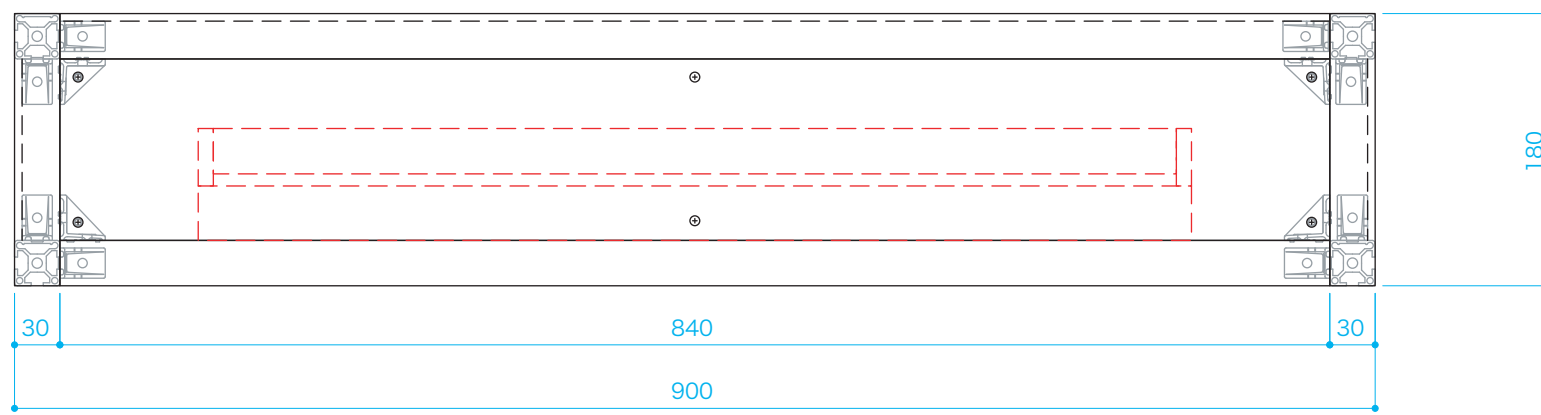

透明だったのに ライトボックス S=1/5

| | | | | | | | | | | | | | | | | |
|---|-------|------------------------------------|---------|-----------------|-------|-----|------|----|------|-----------|--------|-----------|-------|--|-----|----|
|  Dept. of Science & Technology Ehime Pref. Science Museum | TITLE | 特別展「さわって！あそんで！おもしろ科学ワールド」 館内製作物 | SUBJECT | 透明だったのに ライトボックス | SCALE | 1/5 | SIZE | A3 | DATE | 2005.1.28 | DESIGN | HISAMATSU | CHECK | | NO. | 37 |
| | | | | | | | | | | | | | | | | |