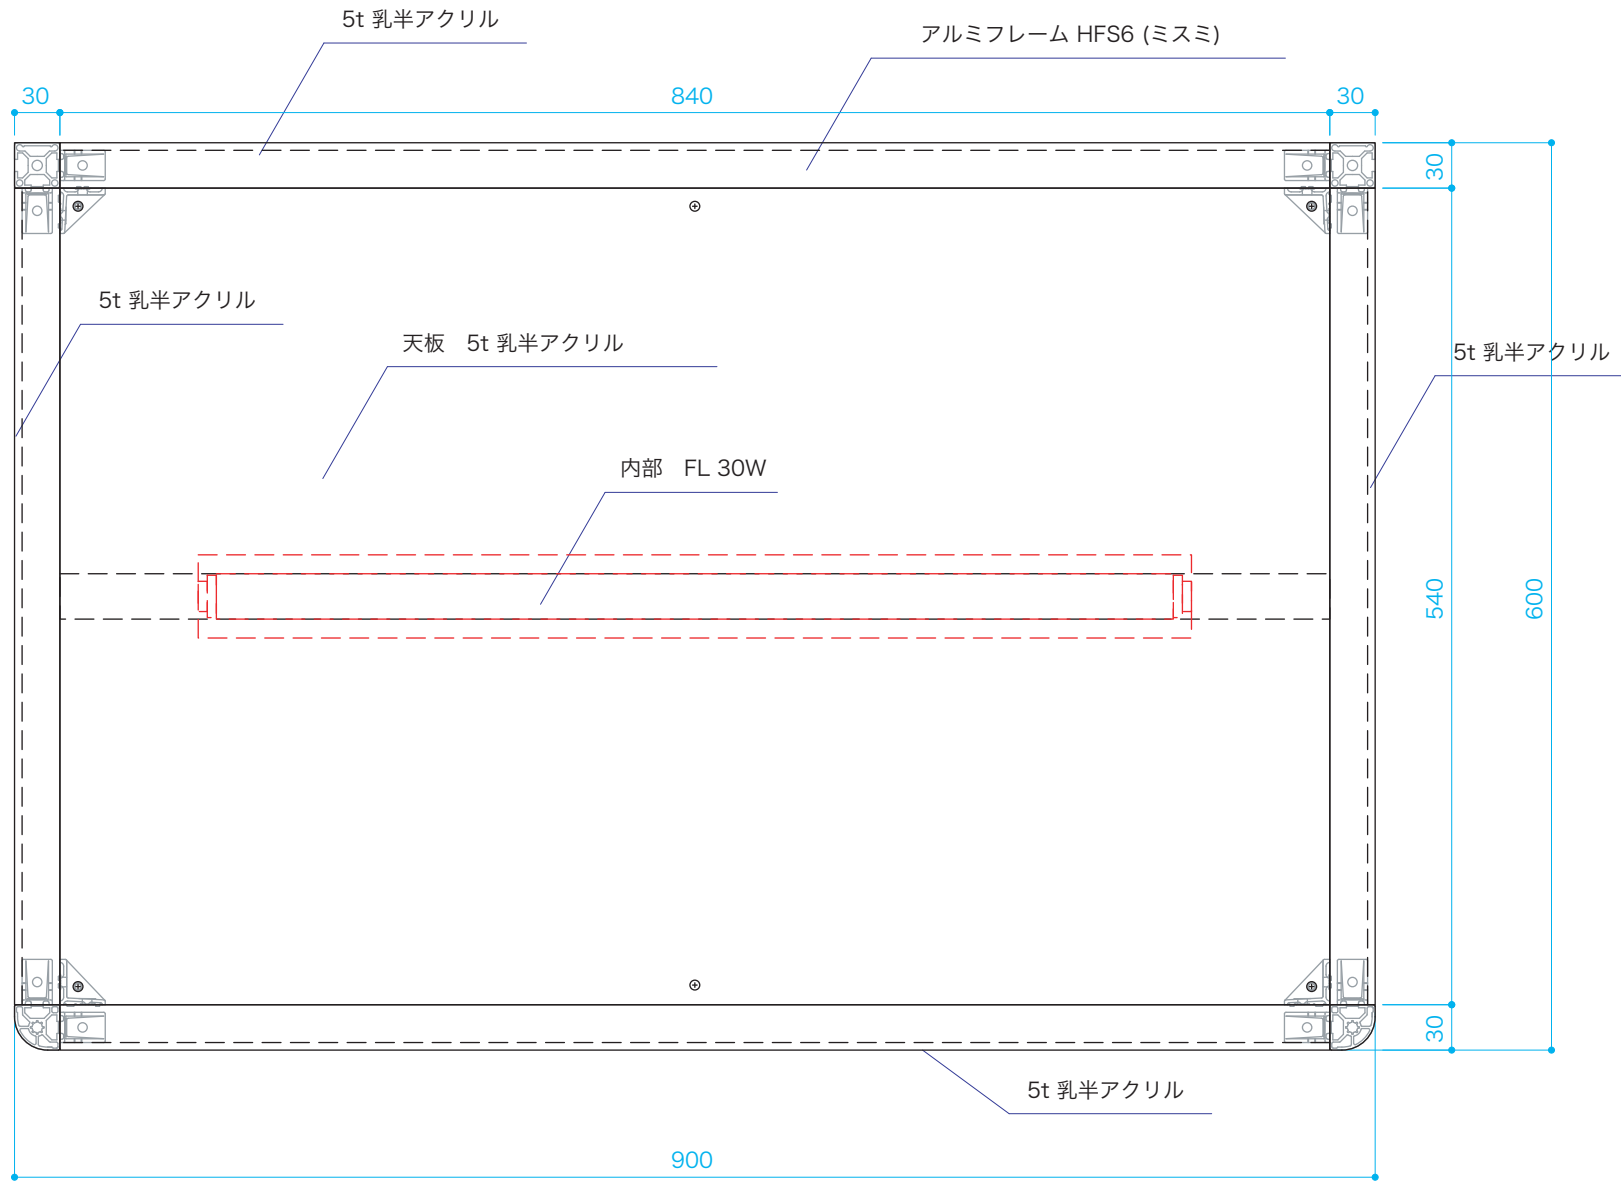

透明だったのに ライトボックス S=1/5

| | | | | | | | | | | | | | | | | |
|---|-------|------------------------------------|---------|-----------------|-------|-----|------|----|------|-----------|--------|-----------|-------|--|-----|----|
|  Dept. of Science & Technology Ehime Pref. Science Museum | TITLE | 特別展「さわって！あそんで！おもしろ科学ワールド」 館内製作物 | SUBJECT | 透明だったのに ライトボックス | SCALE | 1/5 | SIZE | A3 | DATE | 2005.1.28 | DESIGN | HISAMATSU | CHECK | | NO. | 37 |
| | | | | | | | | | | | | | | | | |