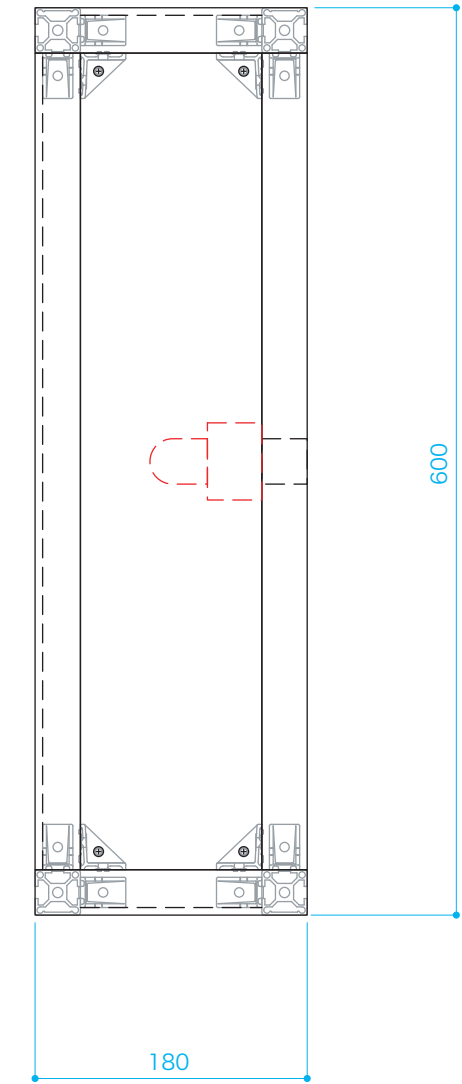

透明だったのに ライトボックス S=1/5

| | | | | | | | | | | | | | | | | |
|---|-------|------------------------------------|---------|-----------------|-------|-----|------|----|------|-----------|--------|-----------|-------|--|-----|----|
|  Dept. of Science & Technology Ehime Pref. Science Museum | TITLE | 特別展「さわって！あそんで！おもしろ科学ワールド」 館内製作物 | SUBJECT | 透明だったのに ライトボックス | SCALE | 1/5 | SIZE | A3 | DATE | 2005.1.28 | DESIGN | HISAMATSU | CHECK | | NO. | 37 |
| | | | | | | | | | | | | | | | | |