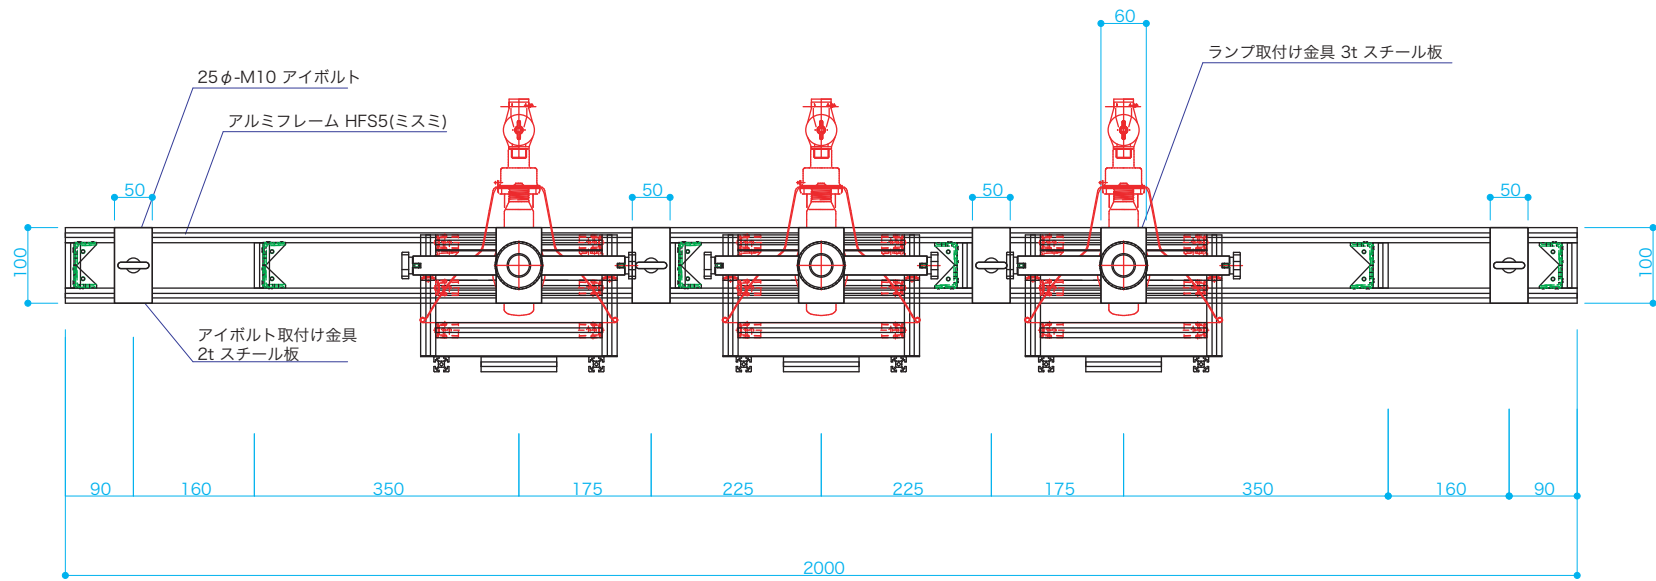

いろいろかげ 本体 S=1/10

いろいろかげ ライトケース S=1/5