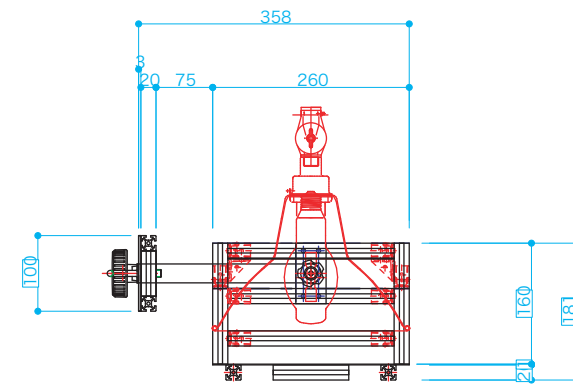

いろいろかげ 本体 S=1/10

いろいろかげ ライトケース S=1/5