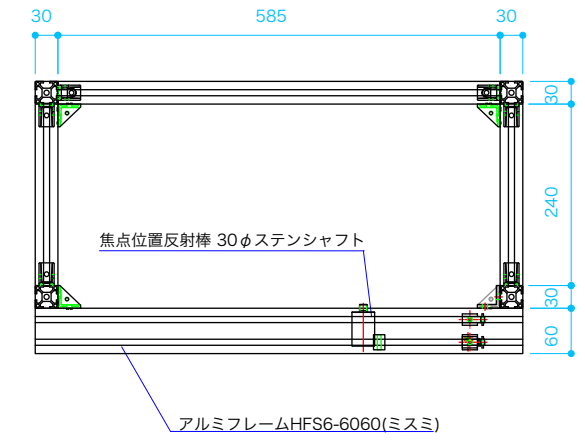

パラボラの壁 本体 S=1/10

パラボラの壁 演出部 S=1/3