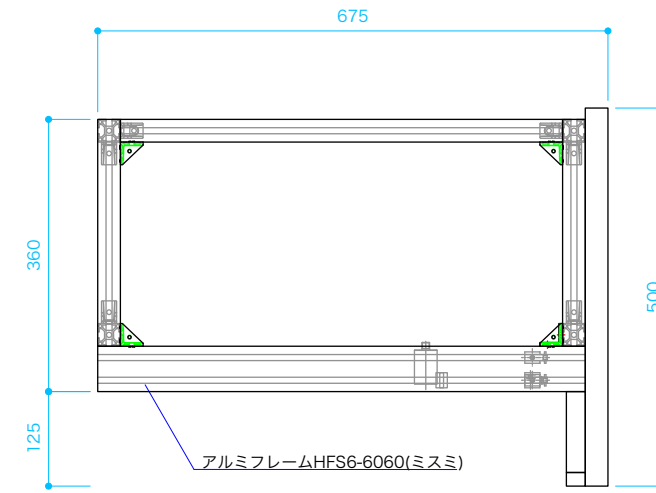

パラボラの壁 本体 S=1/10

パラボラの壁 演出部 S=1/3