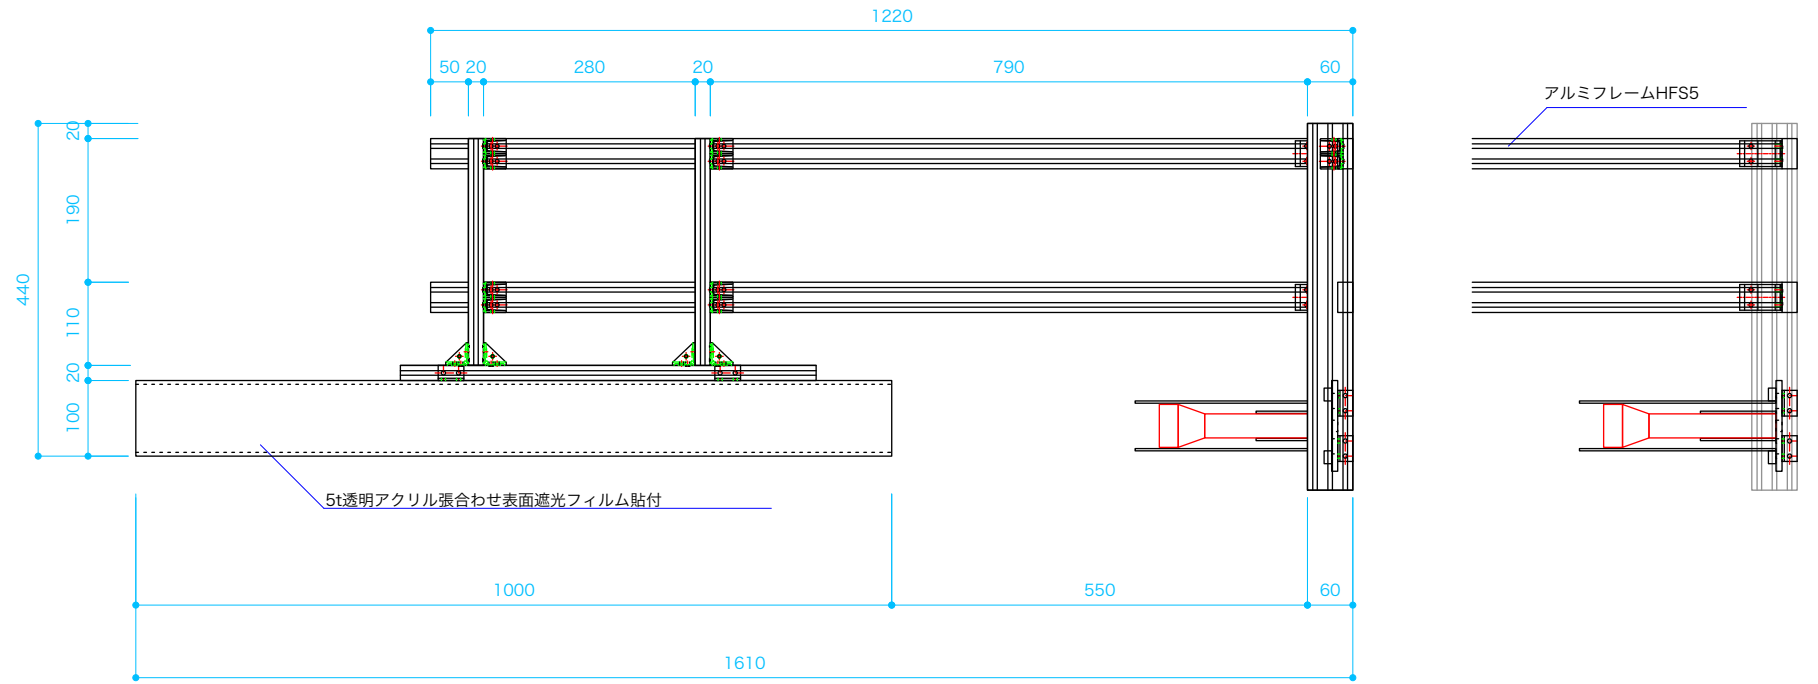

ファイバーアニメ 外形 S=1/10

光通信 コイル台/ランプガード S=1/5