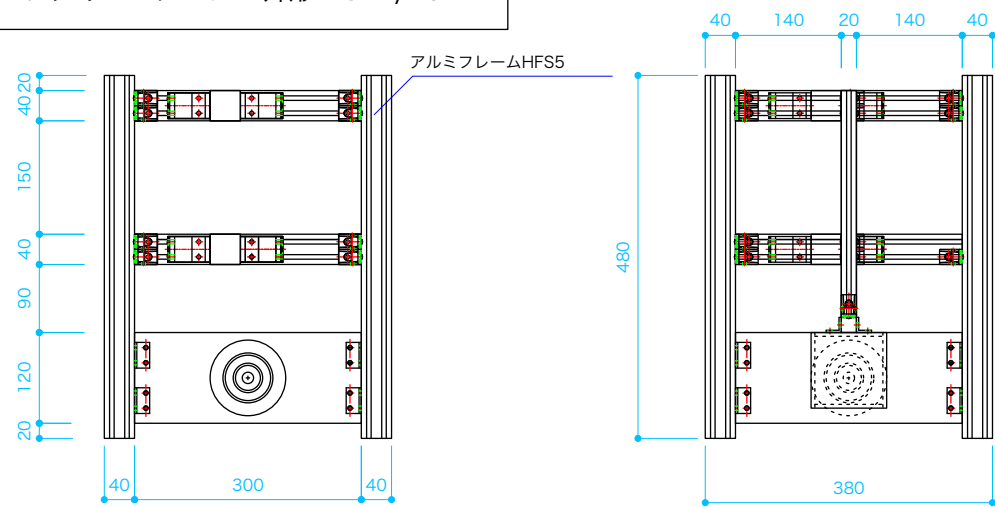

ファイバーアニメ 外形 S=1/10

光通信 コイル台/ランプガード S=1/5