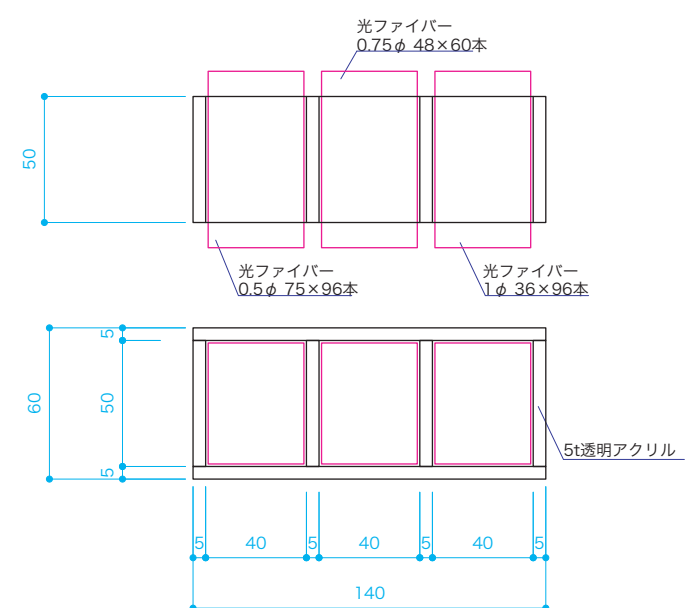

ファイバーアニメ 外形 S=1/10

ファイバーアニメ 内部 S=1/10

ファイバー固定部 S=1/3

 Dept. of Science & Technology Ehime Pref. Science Museum	TITLE	特別展「さわって！あそんで！おもしろ科学ワールド」 館内製作物	SUBJECT	ファイバーアニメ 本体	SCALE	1/10 1/3	SIZE	A3	DATE	2004.11.17	DESIGN	HISAMATSU	CHECK		NO.	06