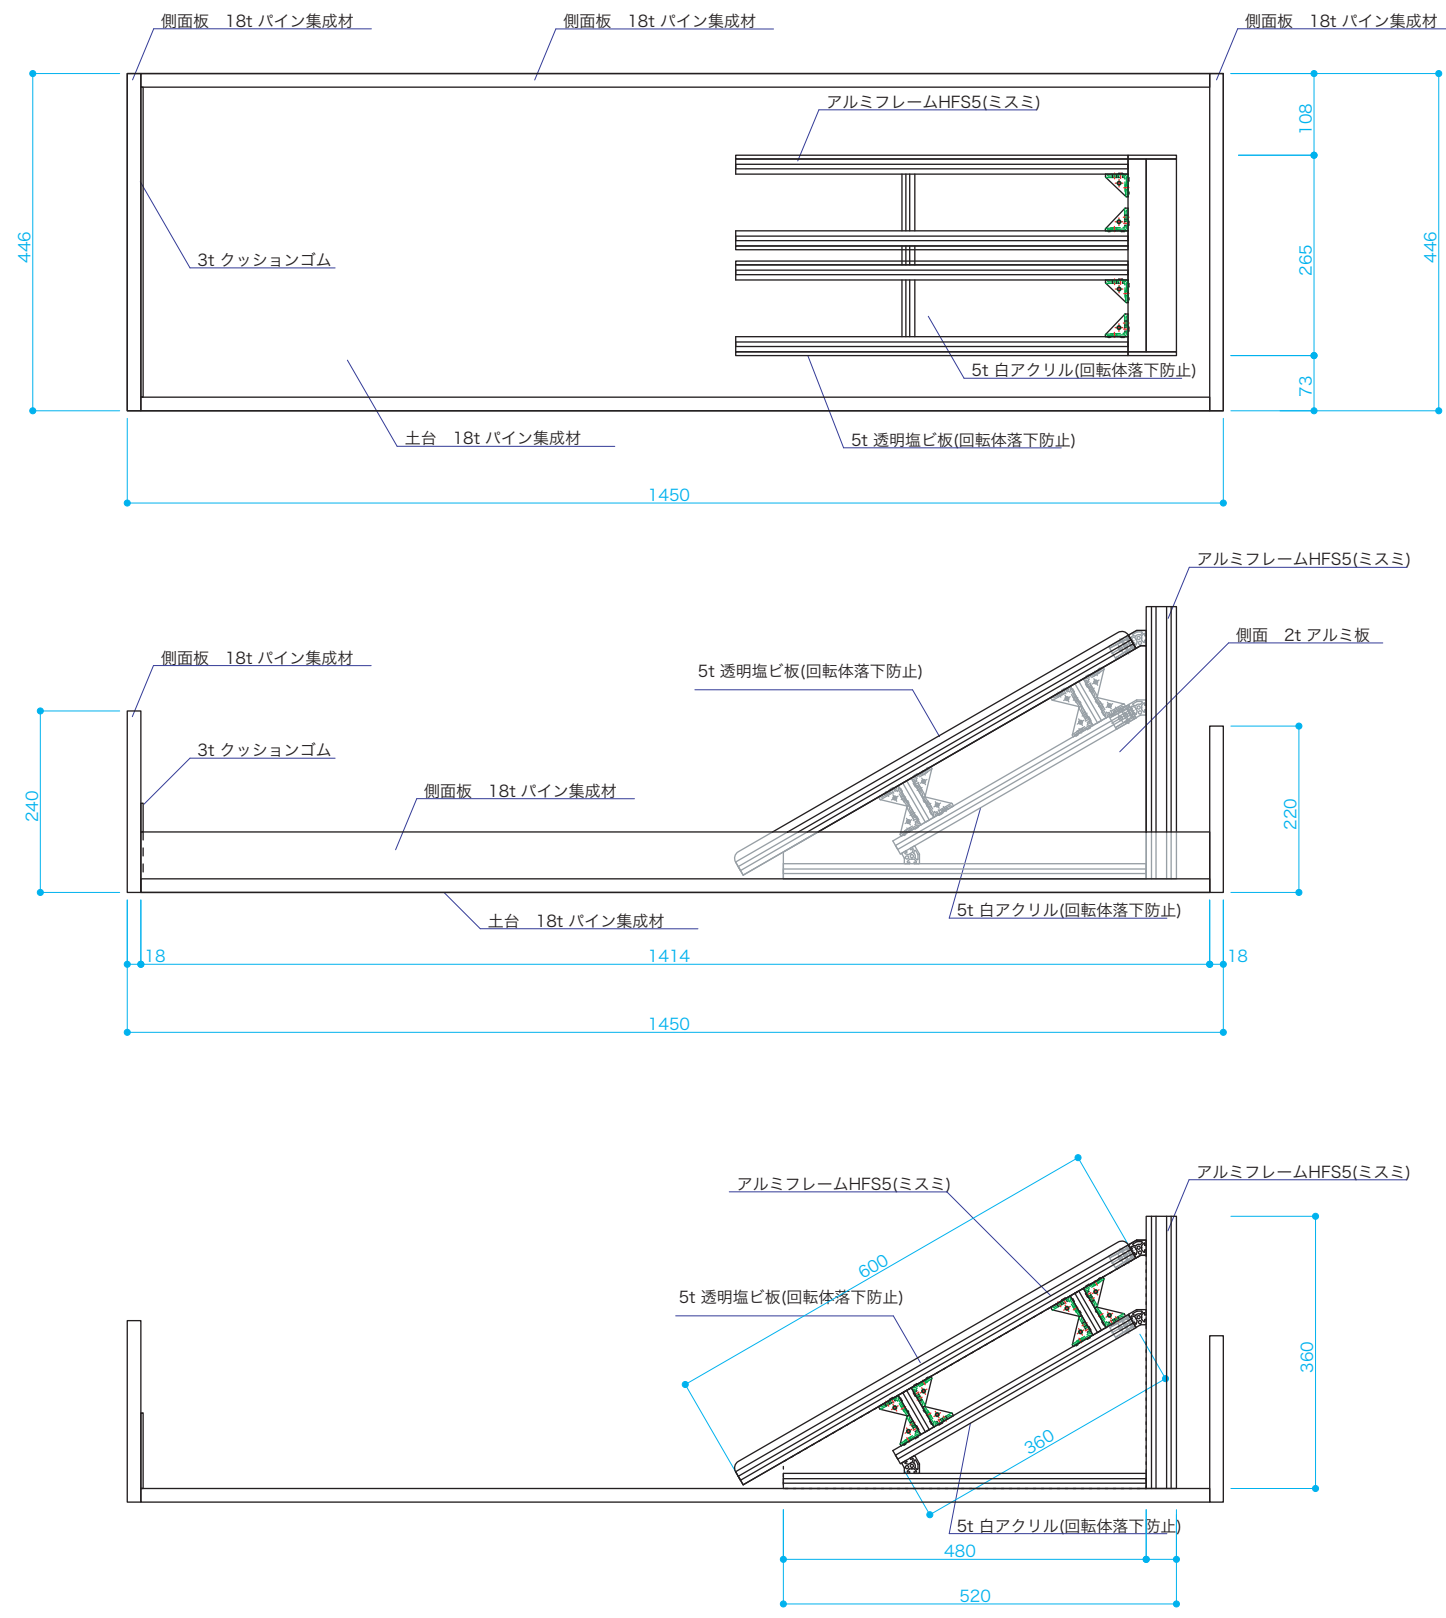

ころがりエネルギー 本体 S=1/10

ころがりエネルギー 回転体 S=1/3

<p>ST Dept. of Science & Technology Ehime Pref. Science Museum</p>	<p>TITLE 特別展「さわって!あそんで!おもしろ科学ワールド」館内製作物</p>	<p>SUBJECT ころがりエネルギー 本体/回転体</p>	<p>SCALE 1/10 1/3</p>	<p>SIZE A3</p>	<p>DATE 2004.11.30</p>	<p>DESIGN HISAMATSU</p>	<p>CHECK</p>	<p>NO. 25</p>
--	---	---------------------------------	-----------------------	----------------	------------------------	-------------------------	--------------	---------------