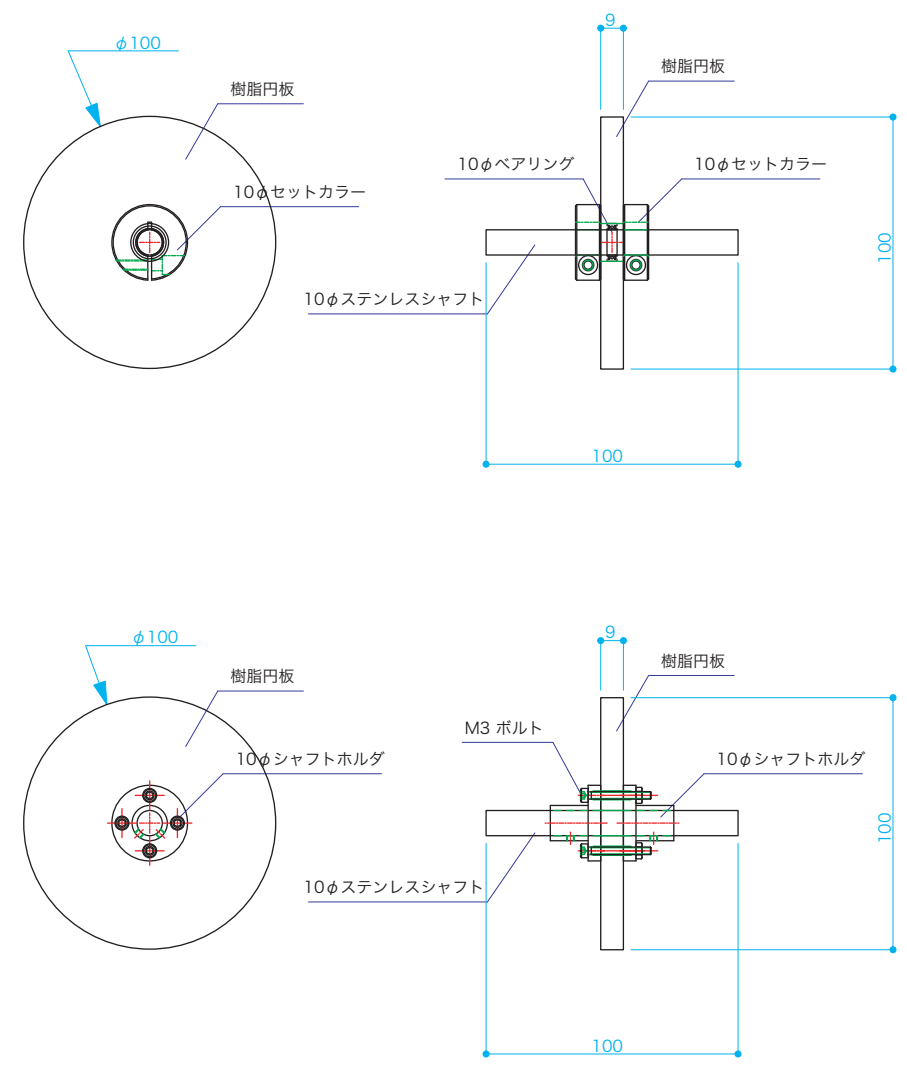

ころがりエネルギー 本体 S=1/10

ころがりエネルギー 回転体 S=1/3

<p>ST Dept. of Science & Technology Ehime Pref. Science Museum</p>	<p>TITLE 特別展「さわって!あそんで!おもしろ科学ワールド」館内製作物</p>	<p>SUBJECT ころがりエネルギー 本体/回転体</p>	<p>SCALE 1/10 1/3</p>	<p>SIZE A3</p>	<p>DATE 2004.11.30</p>	<p>DESIGN HISAMATSU</p>	<p>CHECK</p>	<p>NO. 25</p>
--	---	---------------------------------	-----------------------	----------------	------------------------	-------------------------	--------------	---------------